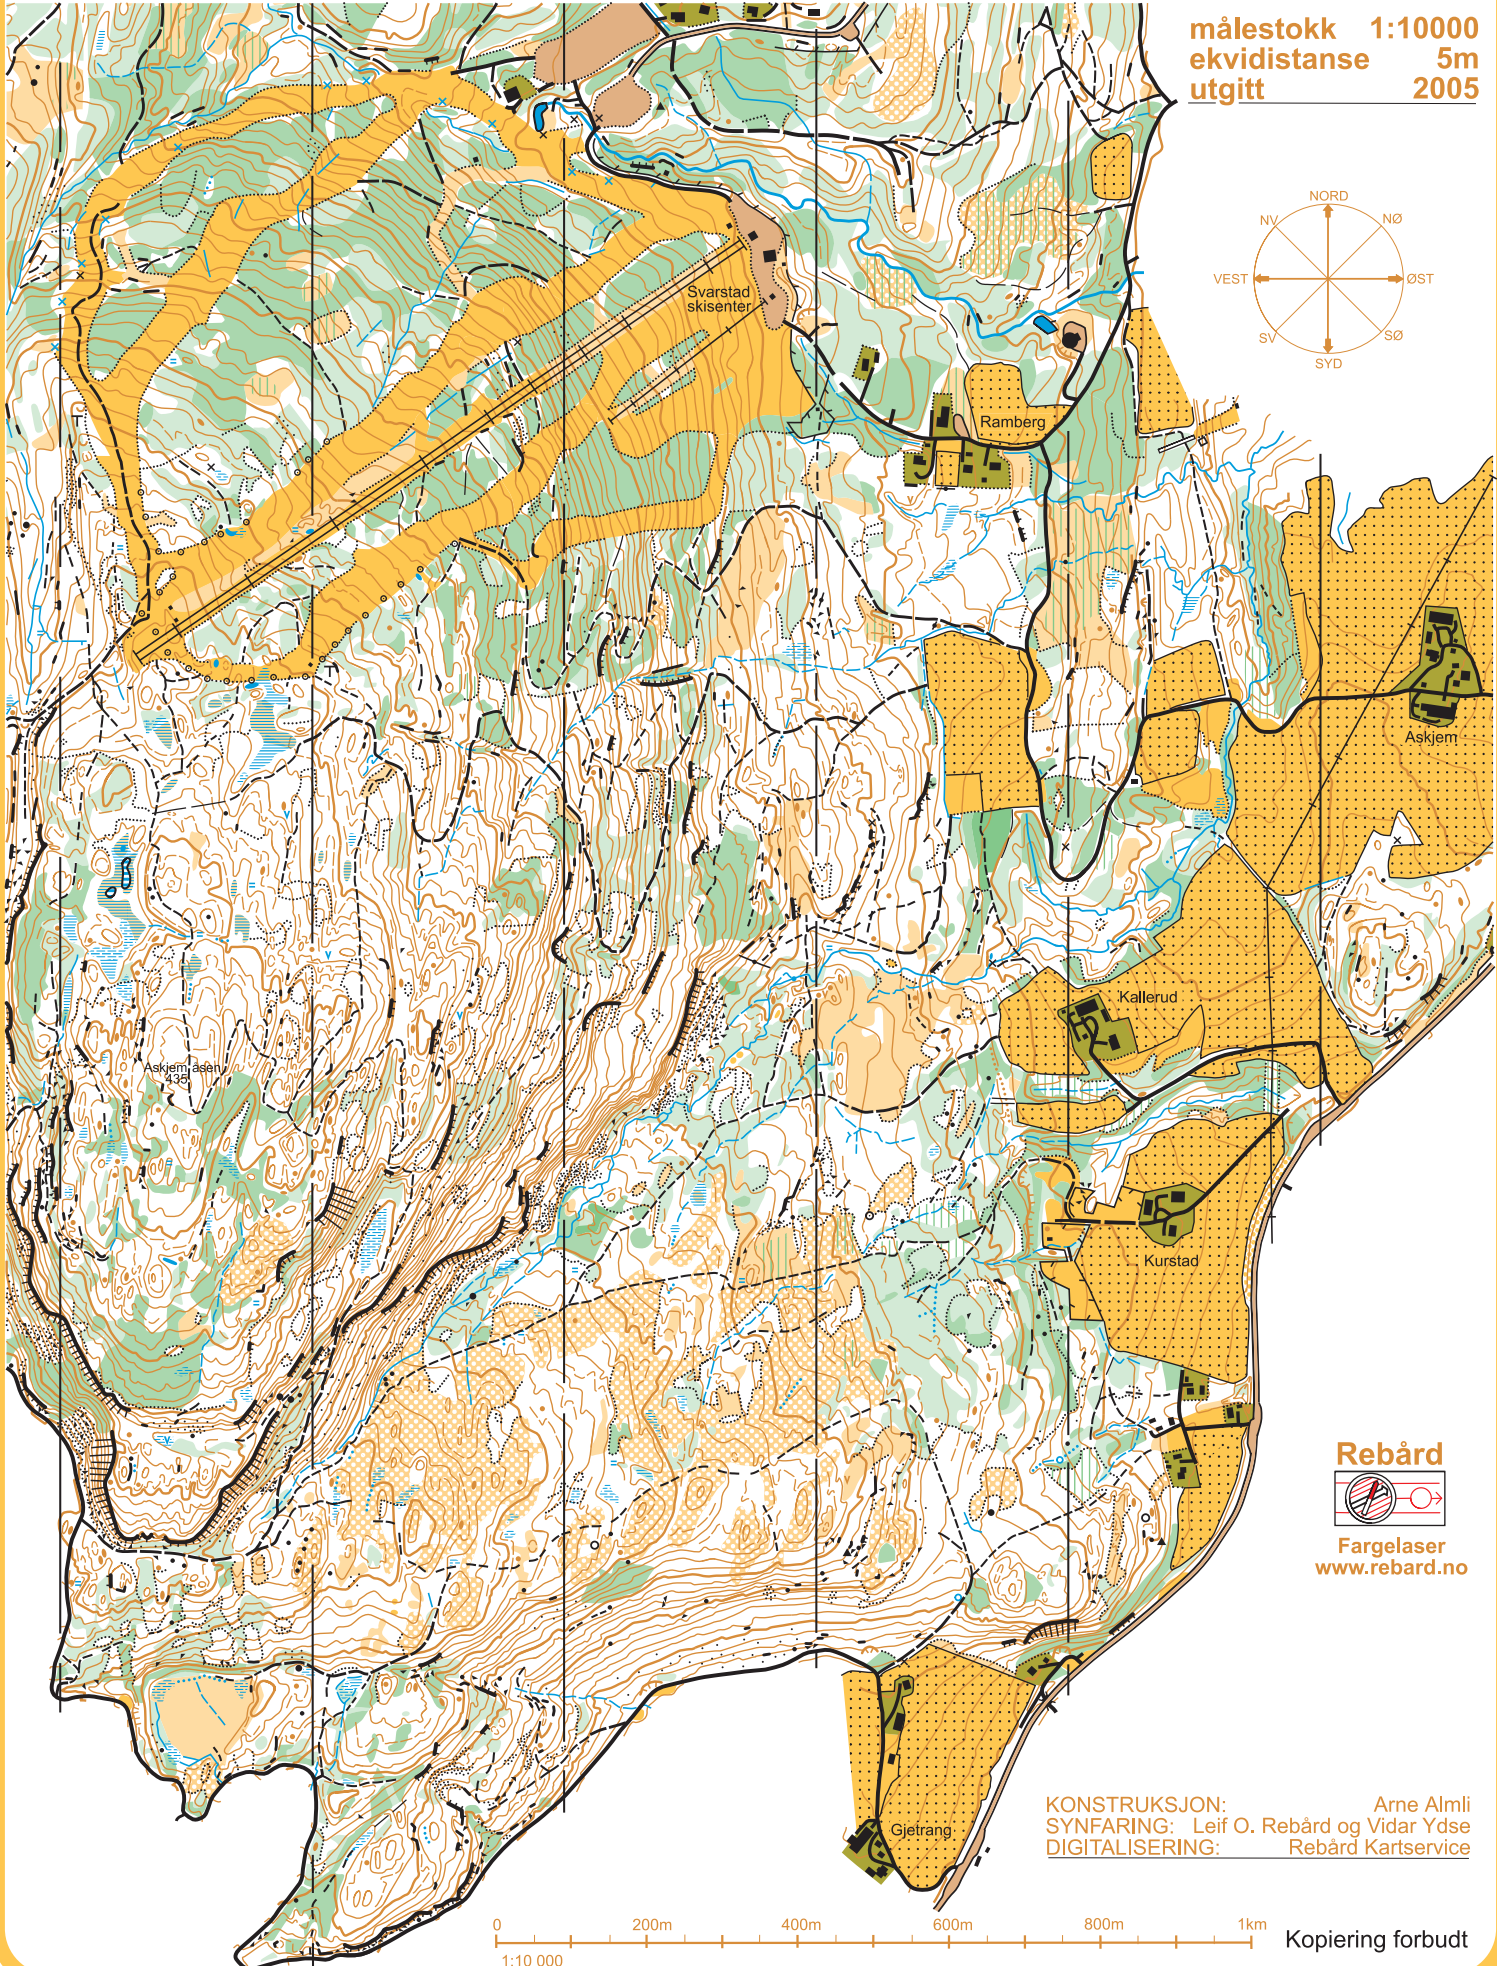

**VIS NATURVETT!**  
Far varsomt fram i skog og mark  
- særlig i kalve- og hekketida -  
Løp ikke over dyrket mark og hage.  
God tur!

UTSNITT AV O-KART

# Askjemåsen Oppsalfjellet

målestokk 1:10000  
ekvidistanse 5m  
utgitt 2005

**Rebård**

Fargelaser  
[www.rebard.no](http://www.rebard.no)

KONSTRUKSJON: Arne Almi  
SYNFARING: Leif O. Rebård og Vidar Ydse  
DIGITALISERING: Rebård Kartservice